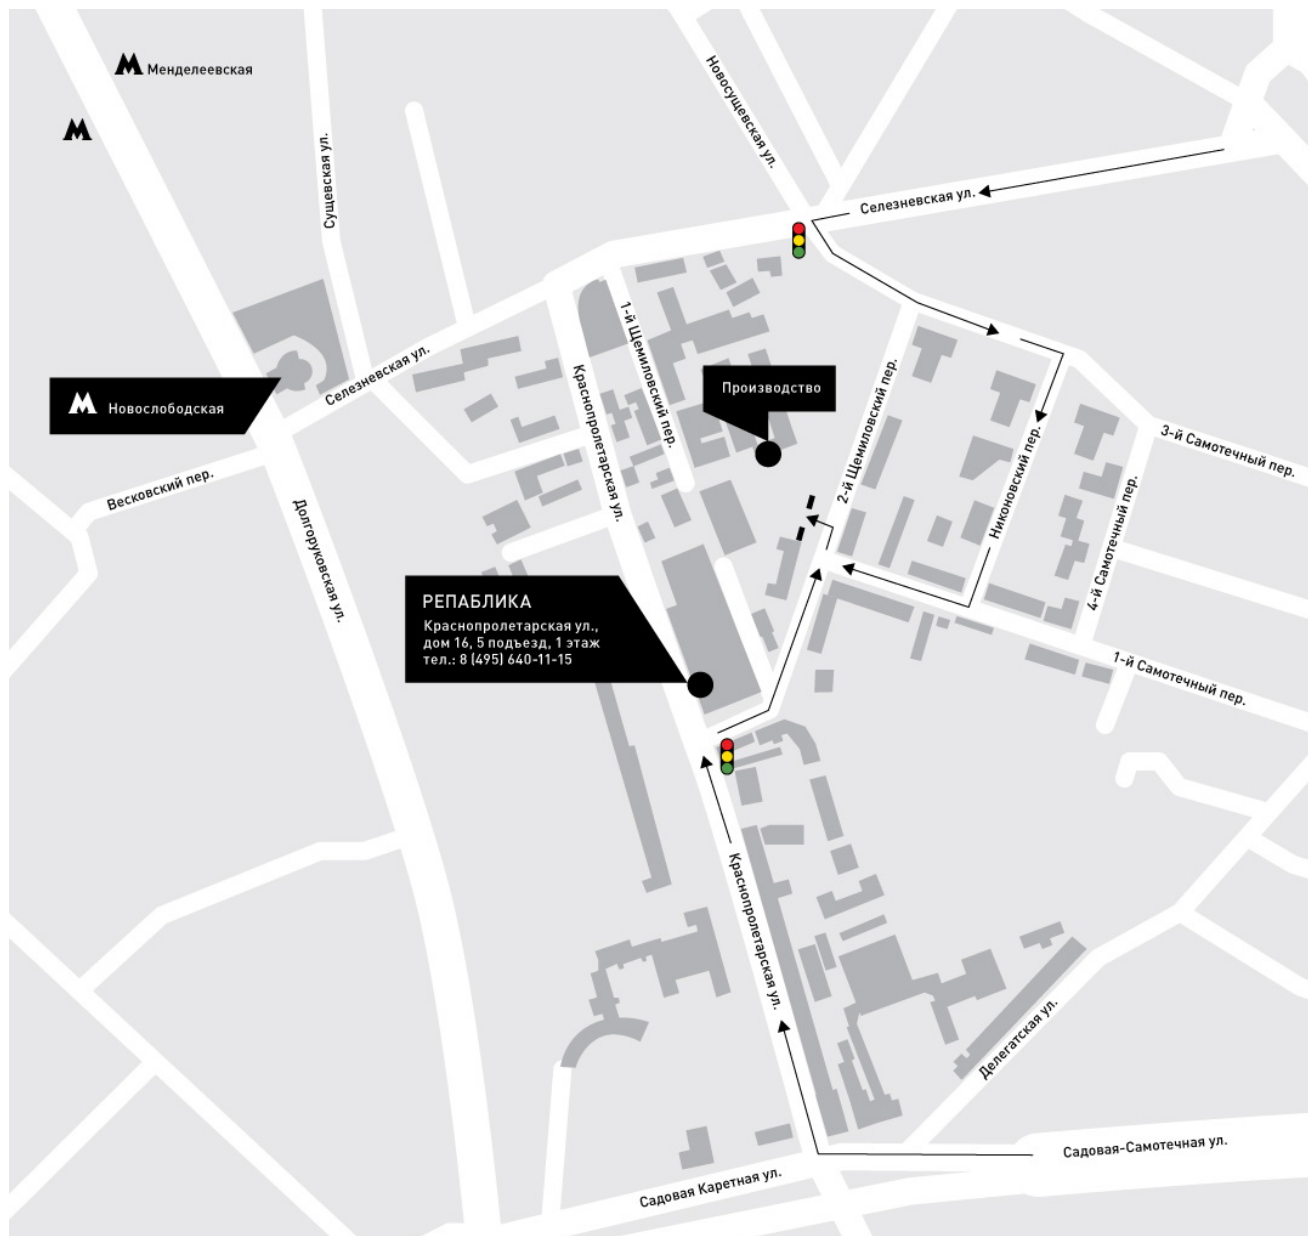

Схема проезда на производство компании «Република»

ДЛЯ ГРУЗОВЫХ АВТОМОБИЛЕЙ:

Въезд через коричневые автоматические ворота со стороны 2-го Щемиловского переулка.
Пожалуйста, не забудьте заказать пропуск.