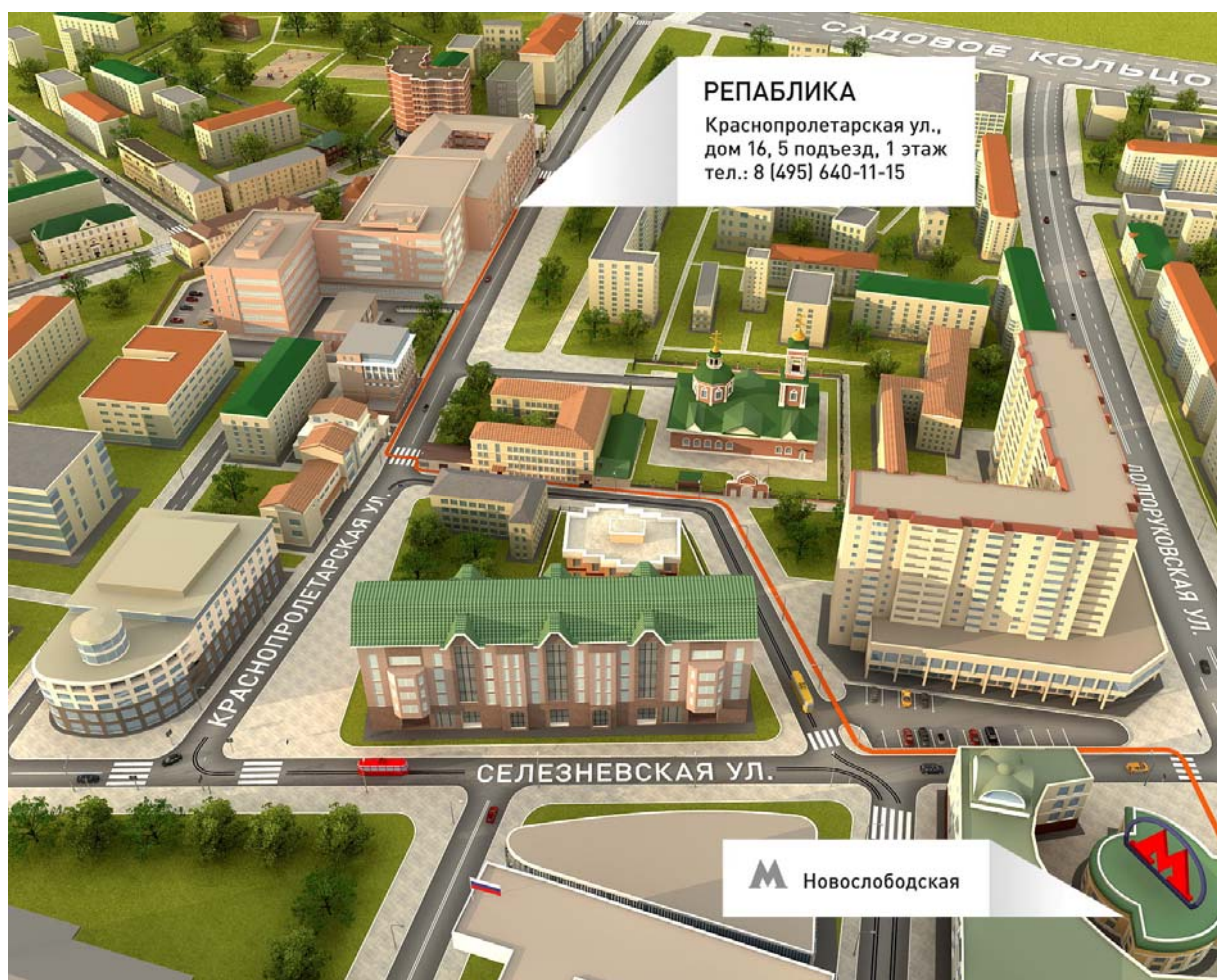

СХЕМА ПРОЕЗДА К ОФИСУ КОМПАНИИ «РЕПАБЛИКА»

На общественном транспорте

От станции метро «Новослободская» 3 минуты пешком до пересечения Нововоротниковского переулка и ул. Краснопролетарская, далее нужно повернуть направо и пройти примерно 200 метров. Перейдите на другую сторону улицы. Вход через подъезд № 5 (здание бизнес-центра).

На машине

Со стороны Садового кольца следуйте по ул. Краснопролетарская до дома № 16, со стороны Третьего транспортного кольца по ул. Суцёвская или Селезнёвская. В рабочие часы будет сложно найти парковку непосредственно на ул. Краснопролетарская. Ищите парковочные места на прилегающих улицах.

Часы работы: понедельник — пятница с 10:00 до 19:00.